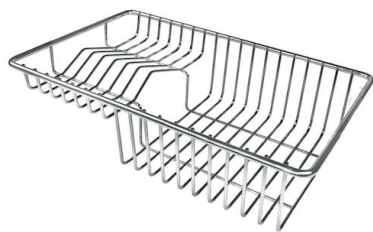

IN DOTAZIONE

2 x Griglie Black Milanello 8100
602
1 x Piletta automatica Space
Push 8407 116

DATI TECNICI

Milanello Optional accessories / Accessori opzionali

The "rails" system makes it possible to use a combination of numerous accessories. Grids, chopping boards, utensils' ranging system, bowls and containers of different dimensions can be alternated in the workspace with a simple gesture, and can easily be stacked, in order to be on hand at all times.

Compatible accessories/Accessori compatibili:

8100 602

Lavello MILANELLO cod. 1040/05*

FT

FTS

GALLERIA FOTOGRAFICA

IN DOTAZIONE

Griglie Black Milanello
8100 602

Piletta automatica Space Push - PP
8407 116

ACCESSORI OPZIONALI

Cestello portapiatti inox

8100 303

* solo in abbinamento con l'accessorio
8644 101

Tagliere in HDPE

8657 001

Tagliere Twin in HDPE