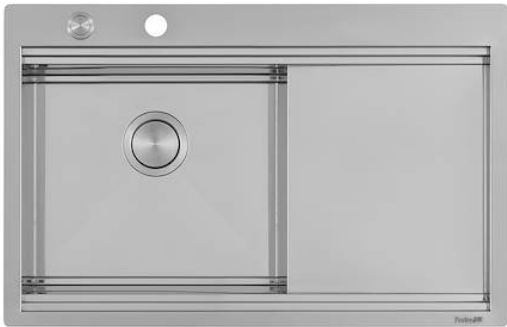

Lavello Milanello workstation

Vasca a sinistra

Lavelli in acciaio inox

Codice: 1040 052

CARATTERISTICHE

DOPPIO FORO MISCELATORE

L'ampio banco rubinetteria è già provvisto di serie di 2 fori rubinetto. Nel secondo foro è possibile installare il comando remoto della piletta automatica o, in alternativa, un pratico dispenser per il sapone.

FONDO DIAMANTATO

Lo scolo dell'acqua sul fondo della vasca è una caratteristica importante, sempre curata nelle soluzioni Foster. Nei modelli squadrati a fondo piatto lo scolo è garantito dall'elegante diamantatura che facilita il defluire dell'acqua.

LAVELLI DI SPESSORE

Acciaio spesso 1 mm. Uno spessore importante che garantisce la massima robustezza per lavelli che non conoscono i segni del tempo.

PILETTA CON COMANDO REMOTO

In dotazione la piletta-salterello con comando remoto rotante, un comodo accessorio che evita di bagnarsi le mani per svuotare le vasche dall'acqua.

PILETTA SPACE

Grazie al tappo in acciaio inox dona allo scarico un aspetto minimal. Space ha inoltre un ingombro limitato e permette l'ottimale utilizzo del vano sottolavello.

POSSIBILITÀ FORI AGGIUNTIVI