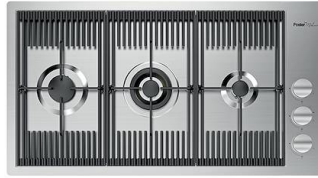

Tagliere legno noce

8642 004

Vaschetta forata inox

8151 000

* solo in abbinamento con l'accessorio
8644 101

ABBINAMENTI CONSIGLIATI

Miscelatore Milanello
8425 100

Piano cottura Milanello
7680 000