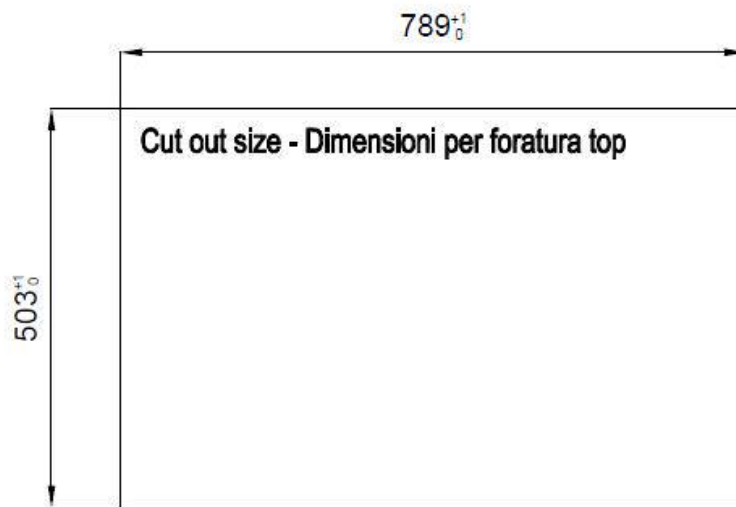

Compatible accessories/Accessori compatibili:

8100 602

Lavello MILANELLO cod. 1040/05*

FT

FTS

GALLERIA FOTOGRAFICA

IN DOTAZIONE

Griglie Black Milanello
8100 602